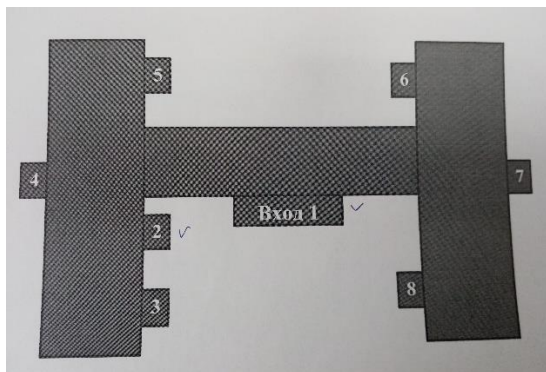

**Режим работы МБОУ СШ № 86 с 5 по 11 класс с 23.11.2020**

На территории МАОУ СШ № 12 по адресу: ул. Щетинкина,1

**1) Сменность:**

1 смена – 5а, 5б, 5в, 9а, 9б, 9в, 11а, 11б

2 смена – 6а, 6б, 6в, 7а, 7б, 7в, 8а, 8б, 8в, 10а, 10б

**2) Вход в здание:**

Схема здания школы № 12

1 смена

Вход № 1	Время входа	Вход №2	Время входа
5в	8-05	5б	8-05
5а	8-15	9а9б9в	8-15
		11а11б	8-15

2 смена

Вход № 1	Время входа	Вход №2	Время входа
10а10б	13-30	7а7б7в	13-20
		8а8б8в	13-20
		6а6б6в	14-10